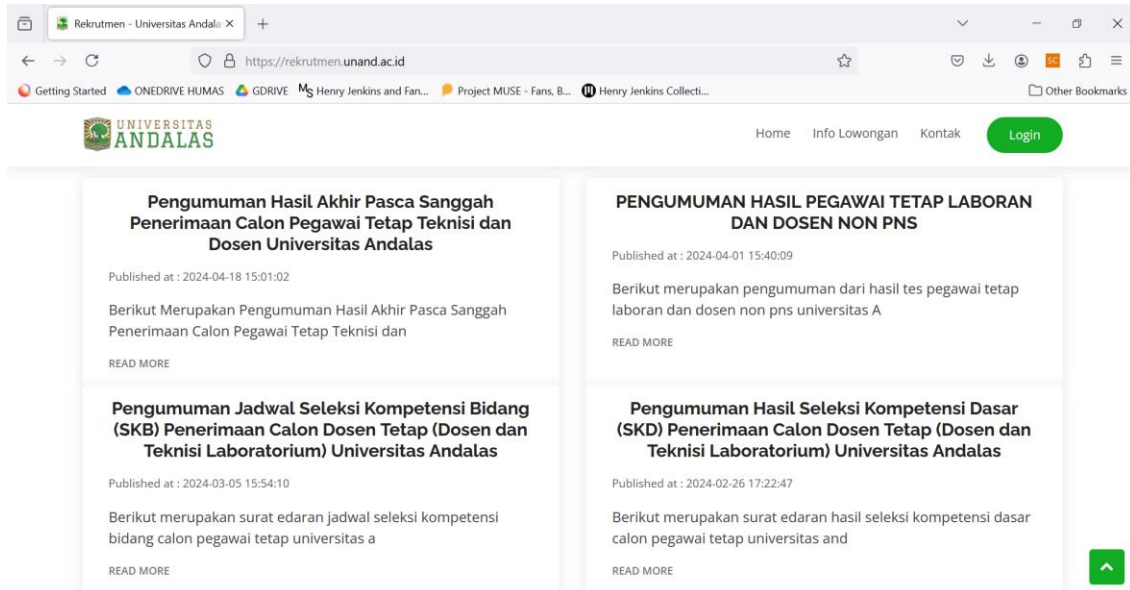

Informasi Penerimaan Calon Pegawai/Pejabat/Pimpinan Universitas Andalas

1. Penerimaan calon pegawai tetap (teknisi, dosen, laboran)

Link: <https://rekrutmen.unand.ac.id/>

2. Pemilihan rektor

Link: <http://pilrek.unand.ac.id/>