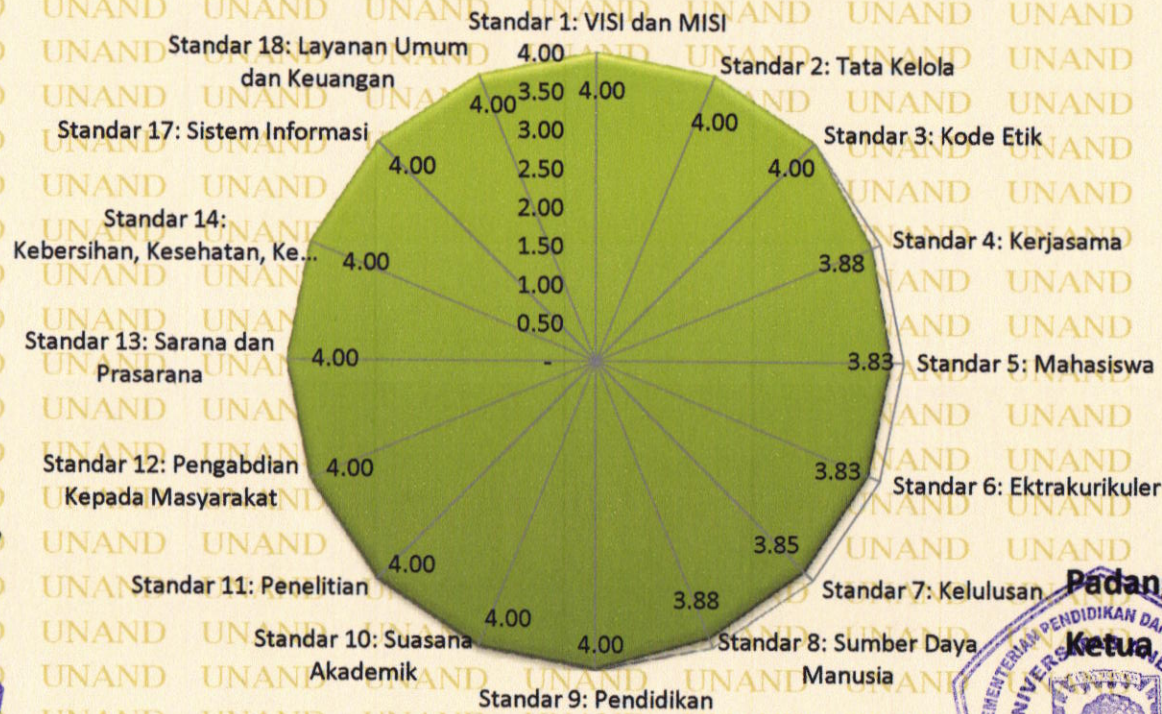

KEMENTERIAN PENDIDIKAN DAN KEBUDAYAAN
UNIVERSITAS ANDALAS

PETA MUTU

Audit Mutu Internal (AMI) Tahun 2019
Fakultas Ekonomi

Padang, 6 Januari 2020

Rektor,

Prof. Dr. Yullandri, SH, MH
NIP: 196207181988111001

Ketua LP3M,