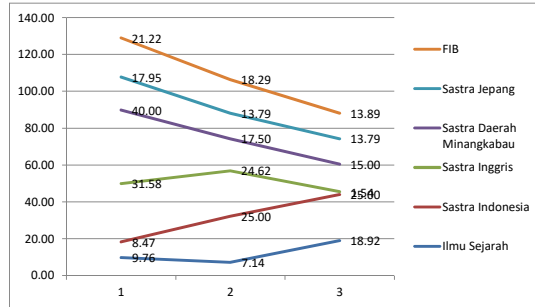

PORSENTASE LULUSAN TEPAT WAKTU (PTW) 2018-2020
FAKULTAS ILMU BUDAYA UNIVERSITAS ANDALAS

NO	JURUSAN	2018						2019						2020								
		I	II	III	IV	Σ	JUMLAH LULUSAN	%	I	II	III	IV	Σ	JUMLAH LULUSAN	%	I	II	III	IV	Σ	JUMLAH LULUSAN	%
1	Ilmu Sejarah	1	0	1	2	4	41	9.76	0	0	2	1	3	42	7.143	0	2	5	0	7	37	18.92
2	Sastra Indonesia	0	3	1	1	5	59	8.47	0	7	5	1	13	52	25.00	0	2	7	4	13	52	25.00
3	Sastra Inggris	1	4	17	2	24	76	31.58	4	1	4	7	16	65	24.62	0	1	0	0	1	65	1.54
4	Sastra Minangkabau	0	4	7	1	12	30	40.00	0	0	5	2	7	40	17.5	0	0	5	1	6	40	15.00
5	Sastra Jepang	0	1	6	0	7	39	17.95	0	2	5	1	8	58	13.79	0	0	7	1	8	58	13.79
RATA-RATA		2	12	32	6	52	245	21.22	4	10	21	12	47	257	18.29	0	5	24	6	35	252	13.89

NB : Sumber data portal wisuda Unand dan SIA FIB

Keterangan : Lulusan tepat waktu yaitu masa studi efektif 8 semester atau 4 tahun

Keterangan :

Secara umum pada tabel dan grafik menunjukkan penurunan persentase lulusan tepat waktu (8 semester) untuk 3 tahun terakhir, yang mengalami kenaikan terlihat pada jurusan Sastra Indonesia

Padang, 7 Desember 2020
Dekan,

Dr. Hasanuddin, M.Si.
NIP 196803171993031002