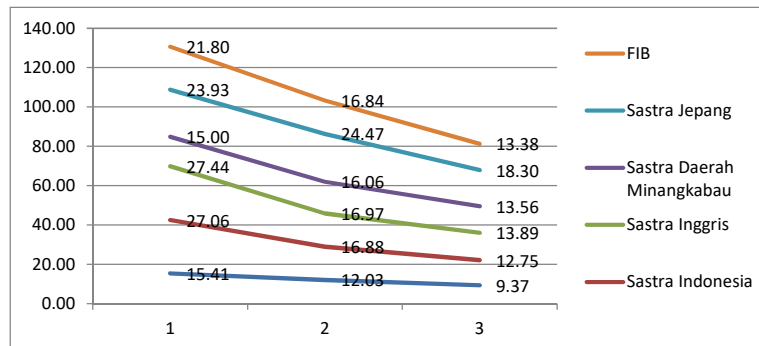

**ANGKA EFISIENSI EDUKASI (AEE) STRATA 1 TAHUN 2018 S.d 2020  
FAKULTAS ILMU BUDAYA UNIVERSITAS ANDALAS**

No	Jurusan	2018			2019			2020		
		Student Body	Lulus	AEE (%)	Student Body	Lulus	AEE (%)	Student Body	Lulus	AEE (%)
1	Ilmu Sejarah	266	41	15.41	349	42	12.03	395	37	9.37
2	Sastra Indonesia	218	59	27.06	308	52	16.88	408	52	12.75
3	Sastra Inggris	277	76	27.44	383	65	16.97	468	65	13.89
4	Sastra Minangkabau	200	30	15.00	249	40	16.06	295	40	13.56
5	Sastra Jepang	163	39	23.93	237	58	24.47	317	58	18.30
<b>FIB</b>		<b>1124</b>	<b>245</b>	<b>21.80</b>	<b>1526</b>	<b>257</b>	<b>16.84</b>	<b>1883</b>	<b>252</b>	<b>13.38</b>

NB : Sumber data portal wisuda Unand dan SIA FIB

Keterangan :

Pada tabel dan grafik menunjukkan bahwa rata-rata AEE dari tahun 2018 mendekati ideal yaitu 25%, memasuki 2019 mengalami penurunan dengan rata-rata AEE Fakultas 16,84 % dan hal ini masih dalam range toleransi 12 semester (Lubis CP, 2004), sedangkan untuk tahun 2020 semakin turun diakibatkan perbandingan jumlah mahasiswa terdaftar dengan masa studi yang melewati standar ideal kelulusan.