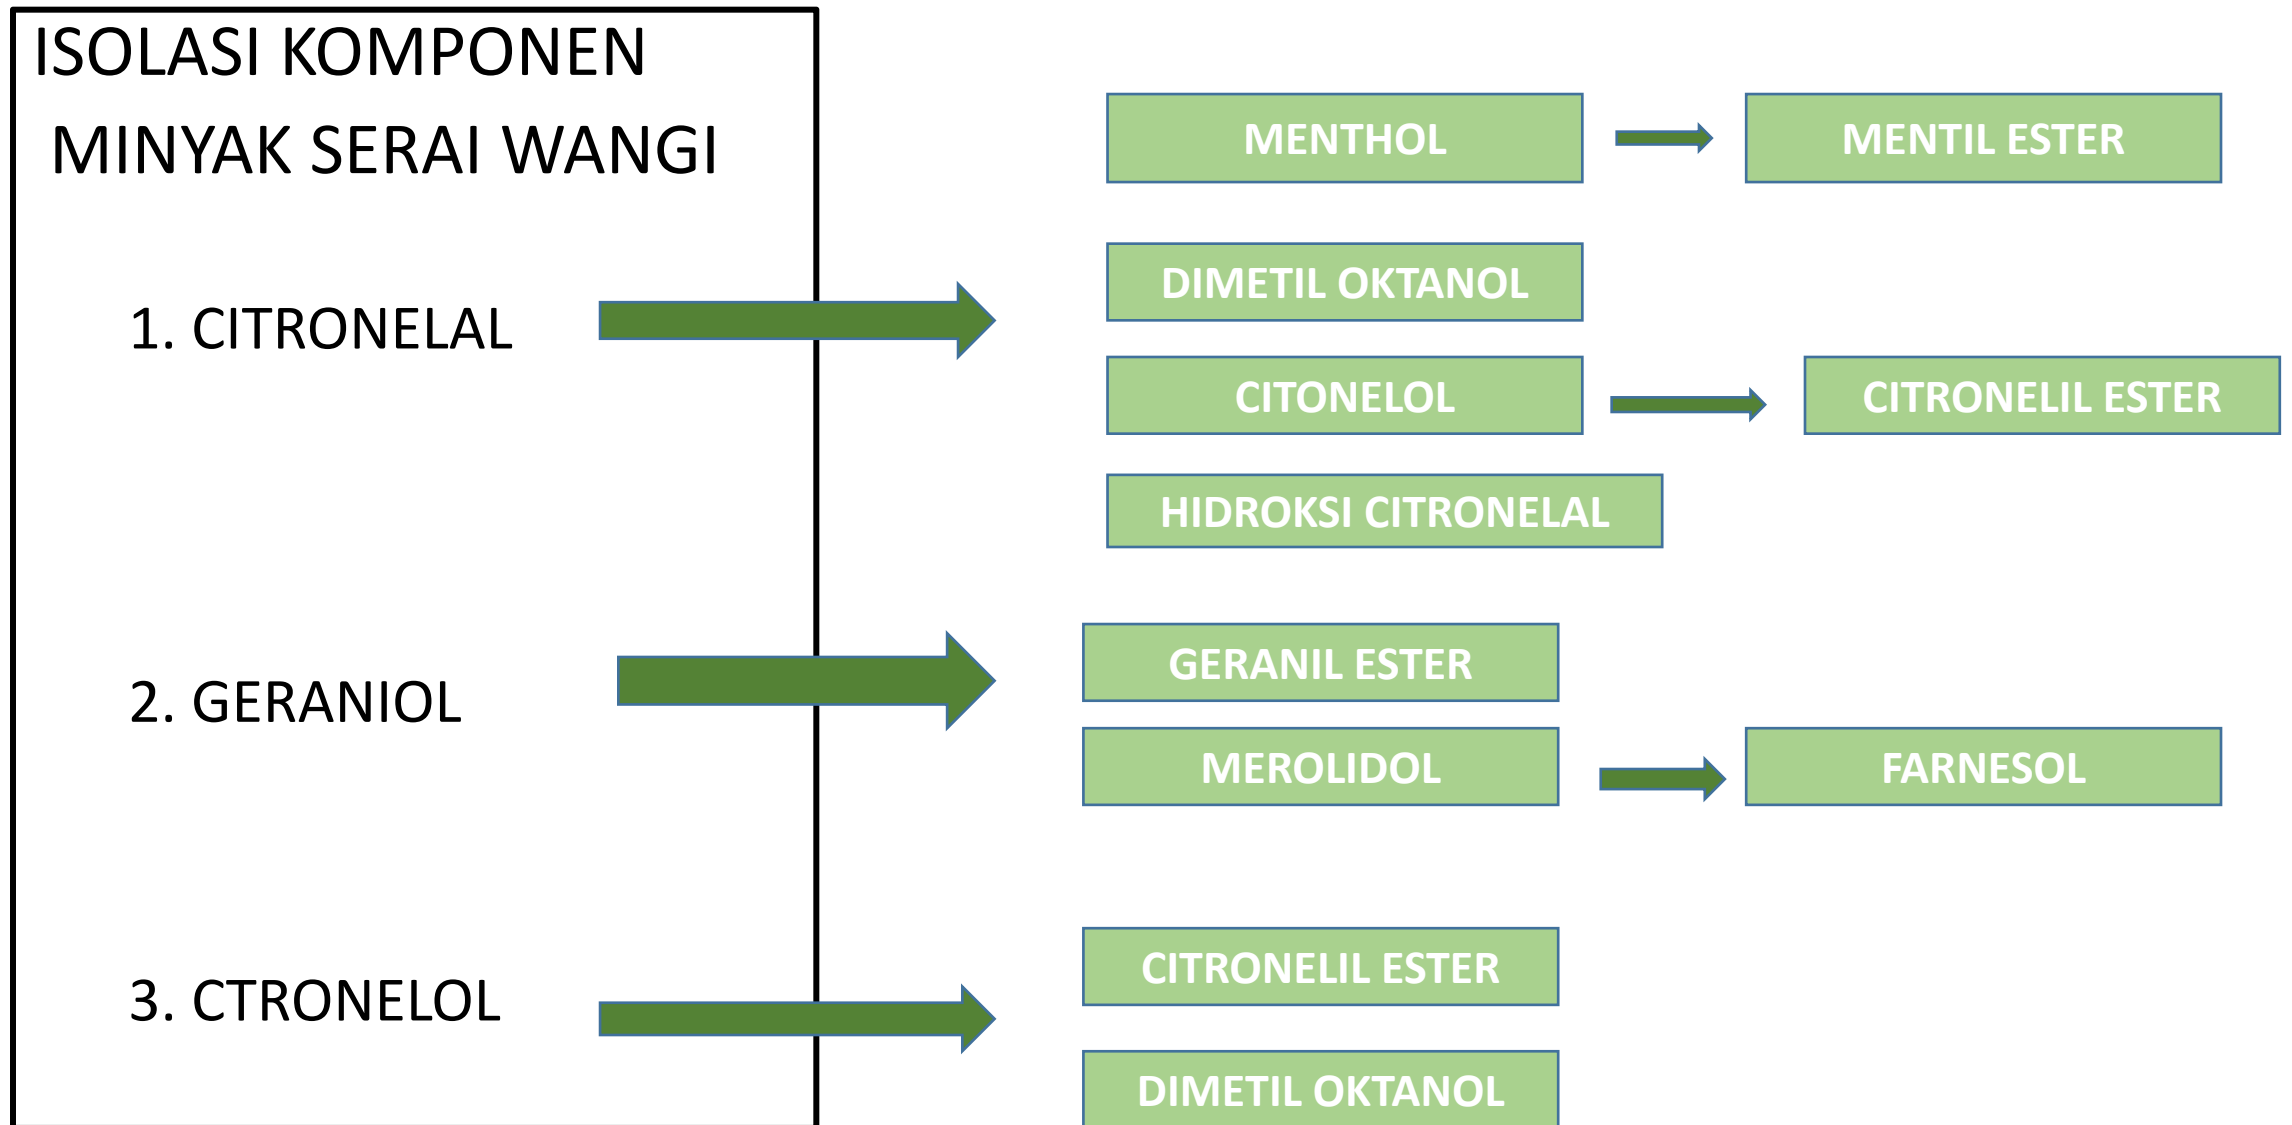

SENYAWA	KADAR (%)
SITRONELLAL	32-45
GERANIOL	12-18
SITRONELLOL	12-15
GERANIOL ASETAT	3-8
SITRONELIL ASETAT	2-4
L-LIMONEN	2-5
SESQUITERPEN	2-5
KADINEN	2-5

**ISOLASI DAN TURUNAN
MINYAK SEREH WANGI**

**INDUSTRI PARFUM
INDUSTRI KOSMETIK
INDUSTRI TOILETRY
INDUSTRI PEMBERSIH
INDUSTRI MAKANAN DAN MINUMAN
INDUSTRI PESTISIDA ALAMIAH
INDUSTRI BIOFUEL**

mobil

6. Kosmetik

hand n body lotion

cream tabir surya

7. Bio-Aditif --Campuran BBM (efisiensi pembakaran)

8. Industri Farmasi (obat-obatan)

PRODUK ISOLASI DAN TURUNAN MINYAK SERAI WANGI?

BEBERAPA PRODUK OLAHAN MINYAK MINYAK SERAI WANGI

Sereh Wangi
100% Pure Citronella Oil

**AROMA
TERAPI**

- atsire -

**Minyak Serai Wangi
Penghalau Serangga**

SIFAT TEKNOLOGI UTK MENGHASILKAN PRODUK OLAHAN, ISLASI DAN TURUNAN TURUNAN MINYAK SERAI WANGI

- PRODUK OLAHAN → TEKNOLOGINYA RELATIF SEDERHANA DAN BISA DILAKUKAN OLEH USAHA MIKRO KECIL
- PRODUK TURUNAN MEMERLUKAN TEKNOLOGI YG LEBIH TINGGI DAN BIAYA YG LEBIH BESAR → TETAPI KALAU EKOSISTEMNYA DIBANGUN, BISA DILAKUKAN PD TINGKAT KABUPATEN/PROPINSI → KERJASAMA MULTIPIHAK PEMDA + UMKM + PERGURUAN TINGGI (MELALUI SAINS TEKNOPARK, UNAND SUDAH PUNYA);